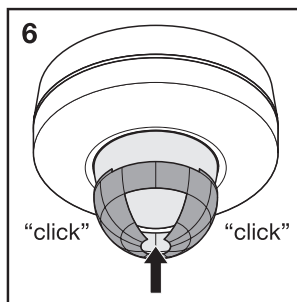

COMBIMAT

KAPPE OB137860
 Ø 105 x 24,5 mm
 Elnummer 14 003 95

IP54

A01600101359534 00/09.2020