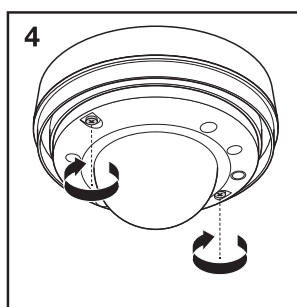

COMBIMAT

KAPPE OB137860
 Ø 105 x 24,5 mm
 Elnummer 14 003 95

IP54

A01600101359534 00/09.2020