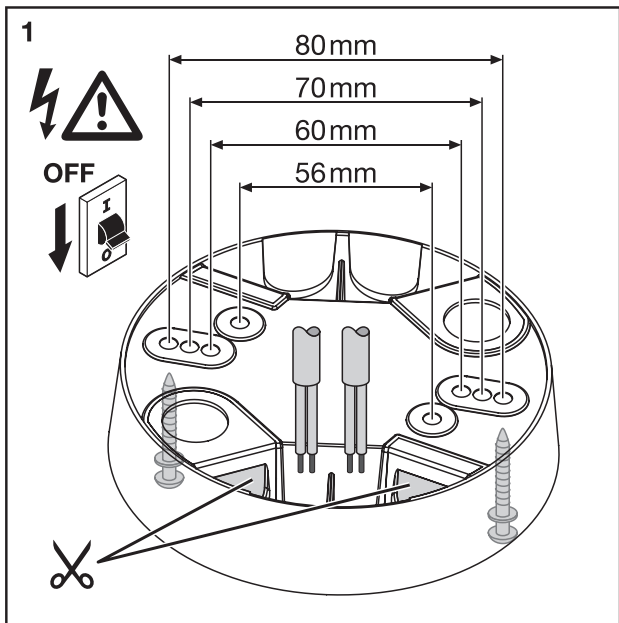

COMBIMAT

KAPPE OB137860
 Ø 105 x 24,5 mm
 Elnummer 14 003 95

IP54

A01600101359534 00/09.2020