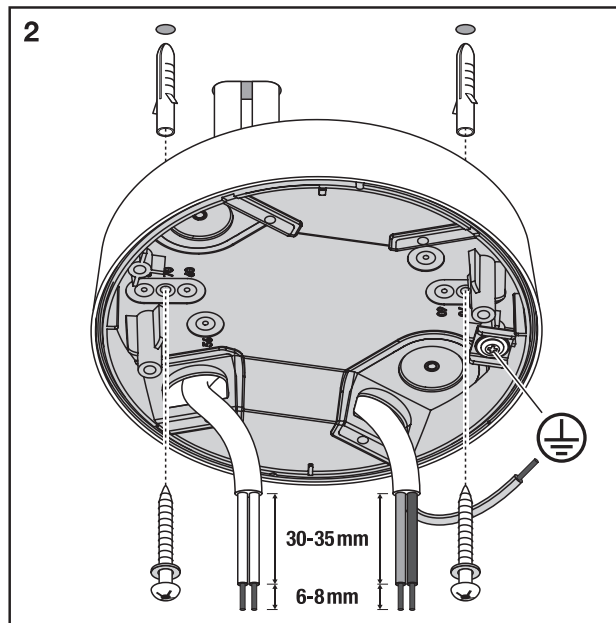

COMBIMAT

KAPPE OB137860
 Ø 105 x 24,5 mm
 Elnummer 14 003 95

IP54

A01600101359534 00/09.2020