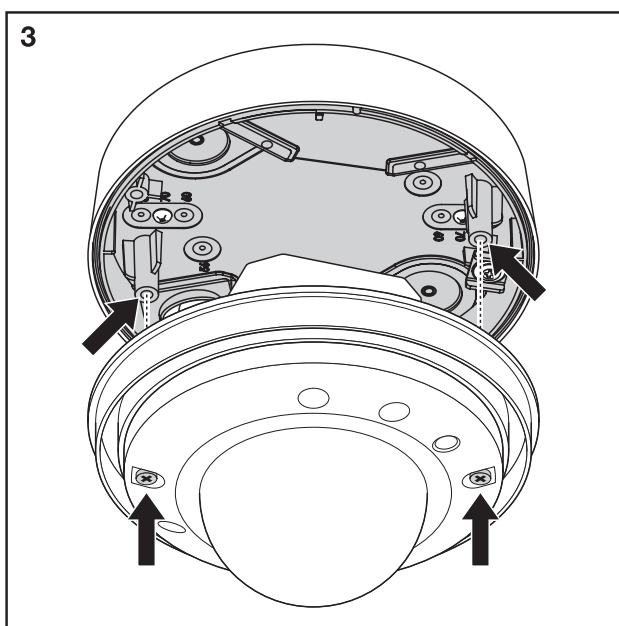

COMBIMAT

KAPPE OB137860
 Ø 105 x 24,5 mm
 Elnummer 14 003 95

IP54

A01600101359534 00/09.2020