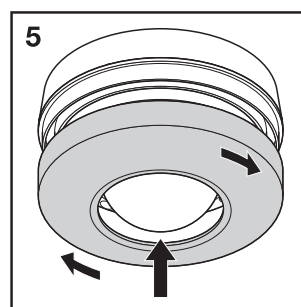

COMBIMAT

KAPPE OB137860
 Ø 105 x 24,5 mm
 Elnummer 14 003 95

IP54

A01600101359534 00/09.2020